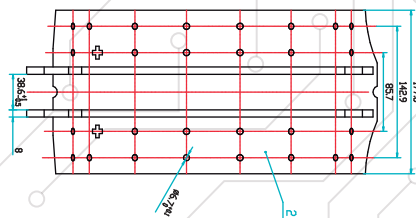

# Zapata 4707

Número de parte Z-4707

## Especificaciones

Descripción Zapata 4707      Medidas 16 - 1/2" x 7"

Garantía