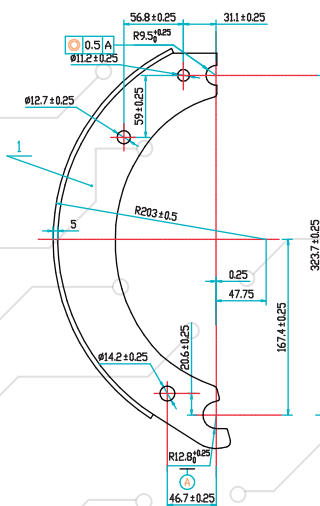

# Zapata 4707

Número de parte Z-4707

## Especificaciones

Descripción Zapata 4707      Medidas 16 - 1/2" x 7"

Garantía