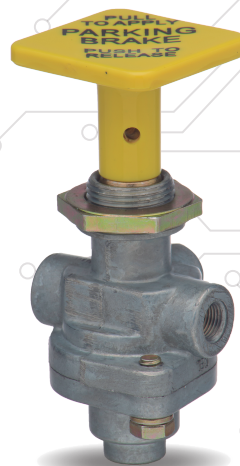

Válvula tipo PP1

Número de parte KP-PP1

Descripción válvula tipo PP1 con perilla

CALIDAD
equipo original

100%
nuevo

ALTA
ingeniería

TruckDepot^{MR}

TRUE PRODUCTS

KP-PP1