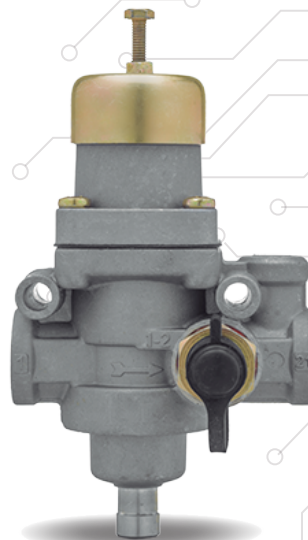

# Gobernador WABCO

Número de parte KP-9753001100

Descripción gobernador  
tipo WABCO con  
capucha

CALIDAD  
equipo original

100%  
nuevo

ALTA  
ingeniería

TruckDepot<sup>MR</sup>

TRUE PRODUCTS

# KP-9753001100