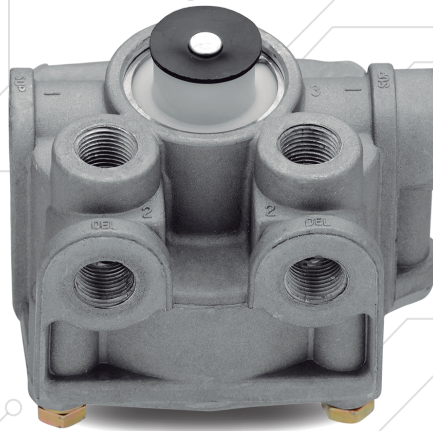

Válvula tipo R-12P

Número de parte KP-65476

Descripción válvula de
relevé tipo R-12P

CALIDAD
equipo original

100%
nuevo

ALTA
ingeniería

TruckDepot^{MR}

TRUE PRODUCTS

KP-65476