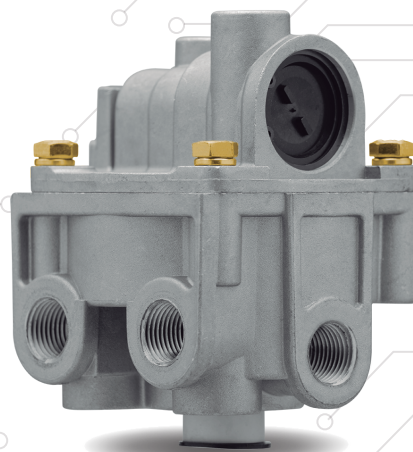

Válvula tipo BP-R1

Número de parte KP-65145

Descripción Válvula
relevé tipo BP-R1

CALIDAD
equipo original

100%
nuevo

ALTA
ingeniería

TruckDepot^{MR}

TRUE PRODUCTS

KP-65145