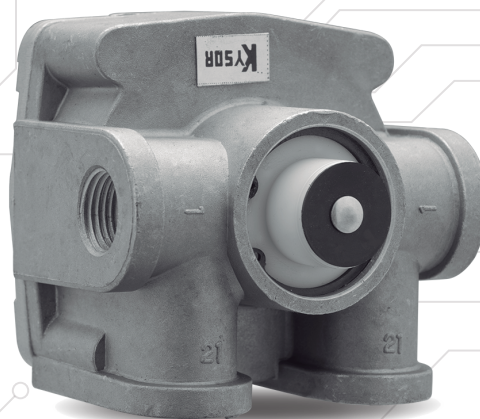

Válvula tipo R-12H

Número de parte KP-103009

Descripción válvula relevé tipo R-12H

CALIDAD
equipo original

100%
nuevo

ALTA
ingeniería

TruckDepot^{MR}

TRUE PRODUCTS

KP-103009