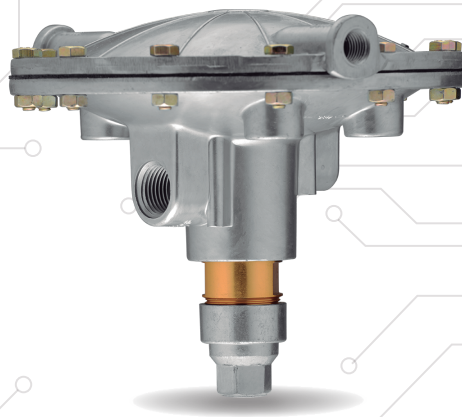

# Válvula A1000

Número de parte A1000

Descripción válvula  
tipo A1000

CALIDAD  
equipo original

100%  
nuevo

ALTA  
ingeniería

TruckDepot<sup>MR</sup>

TRUE PRODUCTS

# A-1000