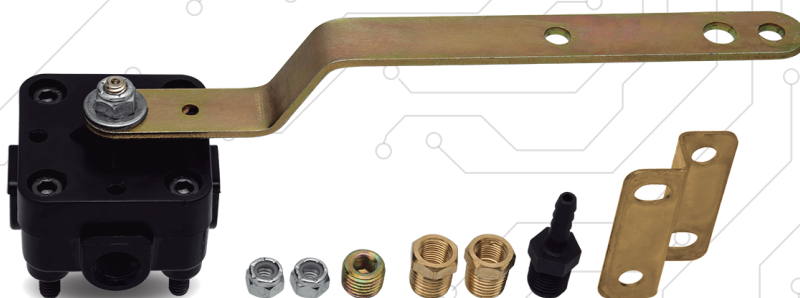

Válvula niveladora

Número de parte 53321-Q120

Descripción Válvula niveladora

CALIDAD
equipo original

100%
nuevo

ALTA
ingeniería

TruckDepot^{MR}

TRUE PRODUCTS

53321-Q120