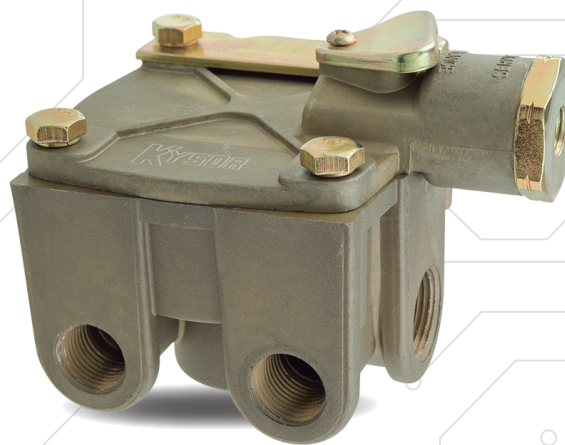

# Válvula tipo R-14

Número de parte 103010

Descripción válvula relevé tipo R-14

CALIDAD  
equipo original

100%  
nuevo

ALTA  
ingeniería

TruckDepot<sup>MR</sup>

TRUE PRODUCTS

# 103010