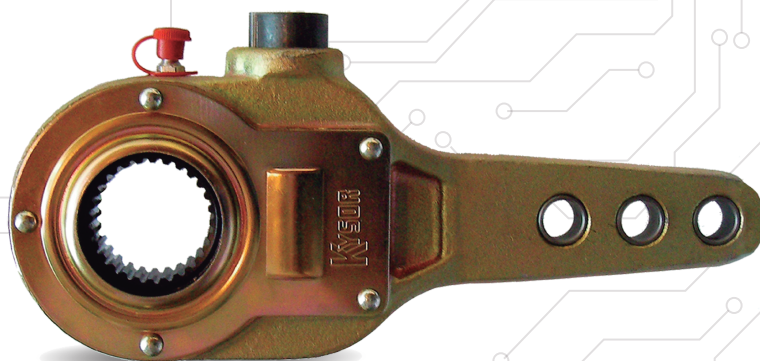

Matraca manual

Número de parte KN-44071

Número de parte KN-47001

Número de parte KN-44041

Número de parte KN-48001

Número de parte KN-55001

Descripción Matarcas manuales de diferentes número de dientes

CALIDAD
equipo original

100%
nuevo

ALTA
ingeniería

TruckDepot^{MR}

TRUE PRODUCTS

KN-47001 KN-44071 KN-44041
KN-48001 KN-55001