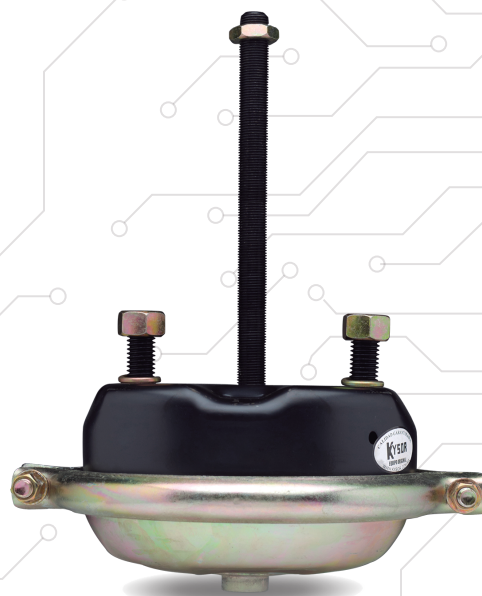

Cámara sencilla

Número de parte C30BPVL

Número de parte C24BPVL

Número de parte C20BPVL

Número de parte C16BPVL

Descripción Series de la cámara sencilla

CALIDAD
equipo original

100%
nuevo

ALTA
ingeniería

TruckDepot^{MR}

TRUE PRODUCTS

C30BPVL / C24BPVL
C20BPVL / C16BPVL