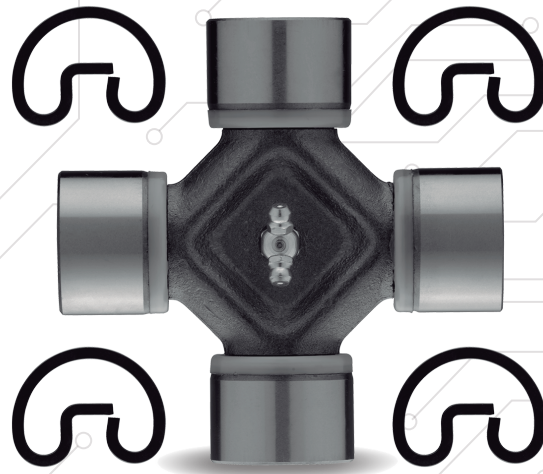

Cruceta SPL-90X SPL-100X

Número de parte SPL-90x
Número de parte SPL-100x

Descripción Cruceta tipo
OSR (outside snap ring)

CALIDAD
equipo original

100%
nuevo

ALTA
ingeniería

TruckDepot^{MR}

TRUE PRODUCTS

SPL-90X / SPL-100X