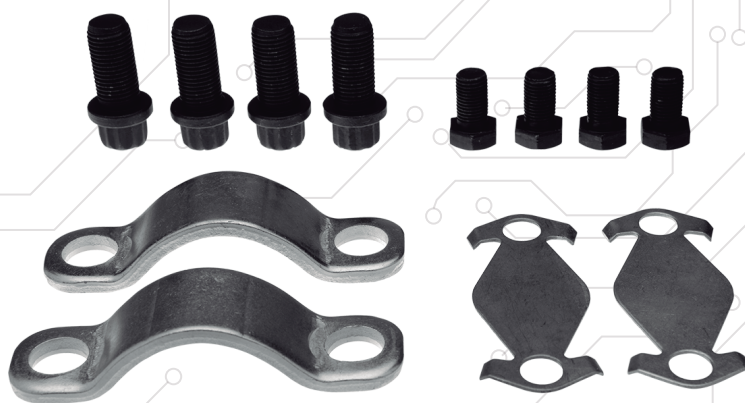

Accesorios para cruceta

Número de parte ACC510

Número de parte ACC438

Descripción Accesorios
(abrazadera) para cruceta
510/438

CALIDAD
equipo original

100%
nuevo

ALTA
ingeniería

ACC510 / ACC438