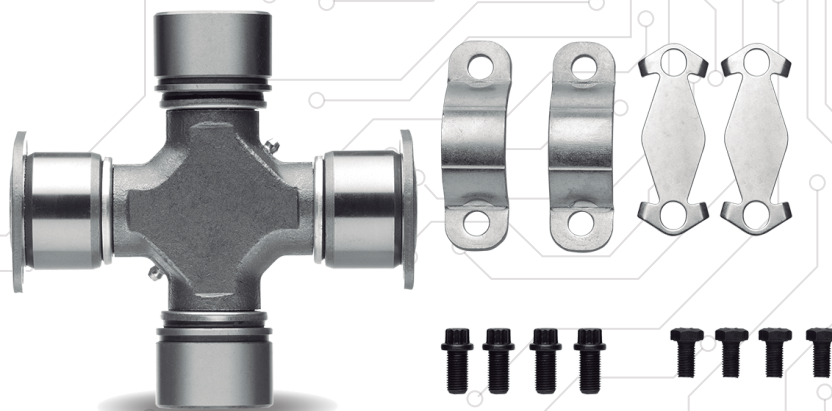

Cruceta

5-515X
5-675X

Número de parte 5-515X

Número de parte 5-675X

Descripción Cruceta tipo
HR (half round)

CALIDAD
equipo original

100%
nuevo

ALTA
ingeniería

5-515X / 5-675X