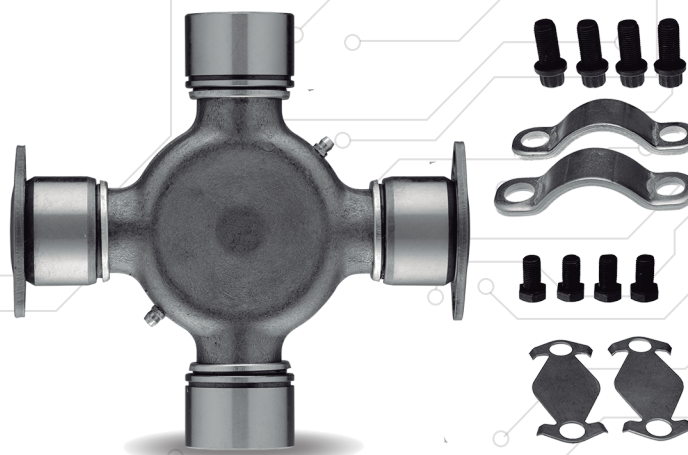

Cruceta

5-469x

5-510x

5-676x

Número de parte 5-469x

Número de parte 5-510x

Número de parte 5-676x

Descripción Cruceta tipo
HR (half round)

CALIDAD
equipo original

100%
nuevo

ALTA
ingeniería

5-469x / 5-510x / 5-676x