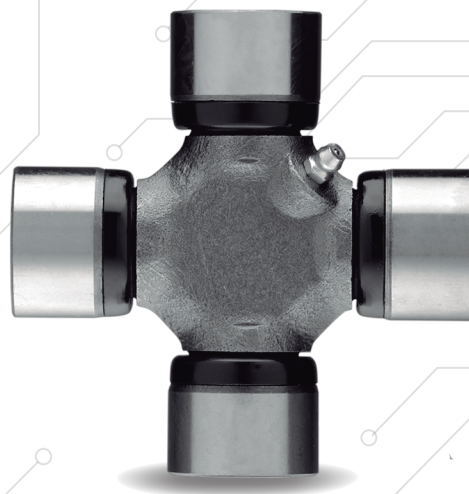

Cruceta 5-188X 5-200X

Número de parte 5-188x

Número de parte 5-200x

Descripción Cruceta mixta
tipo OSR (outside snap
ring)

CALIDAD
equipo original

100%
nuevo

ALTA
ingeniería

TruckDepot^{MR}

TRUE PRODUCTS

5-188x / 5-200x