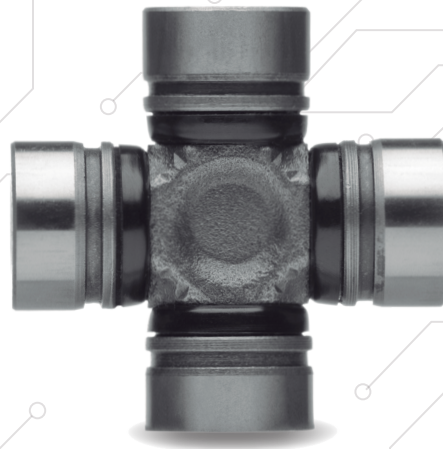

# Cruceta 5-170X

Número de parte 5-170x

Descripción Cruceta tipo  
ISR (inside snap ring)

CALIDAD  
equipo original

100%  
nuevo

ALTA  
ingeniería

TruckDepot<sup>MR</sup>

TRUE PRODUCTS

# 5-170X