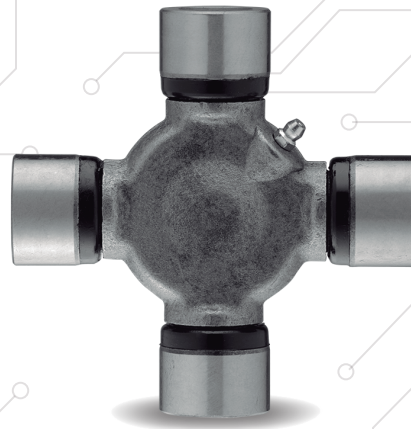

Cruceta 5-155X/ 5-160X

Número de parte 5-155X

Número de parte 5-160X

Descripción Cruceta tipo
OSR (outside snap ring)

CALIDAD
equipo original

100%
nuevo

ALTA
ingeniería

TruckDepot^{MR}

TRUE PRODUCTS

5-155X / 5-160X