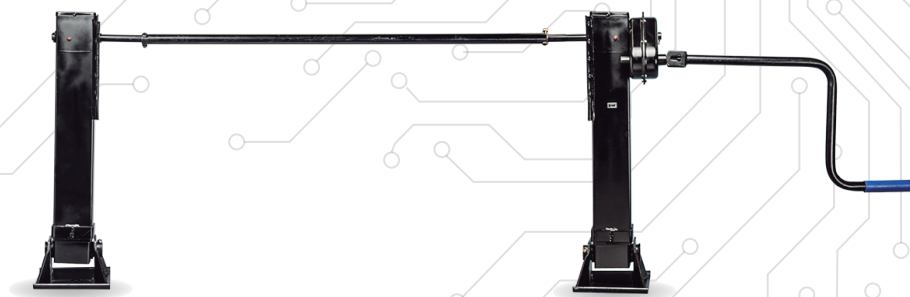

Patines de carga

Número de parte PAT28K

Descripción Patines de carga con manivela

CALIDAD
equipo original

100%
nuevo

ALTA
ingeniería

TruckDepot^{MR}

TRUE PRODUCTS

PAT28K