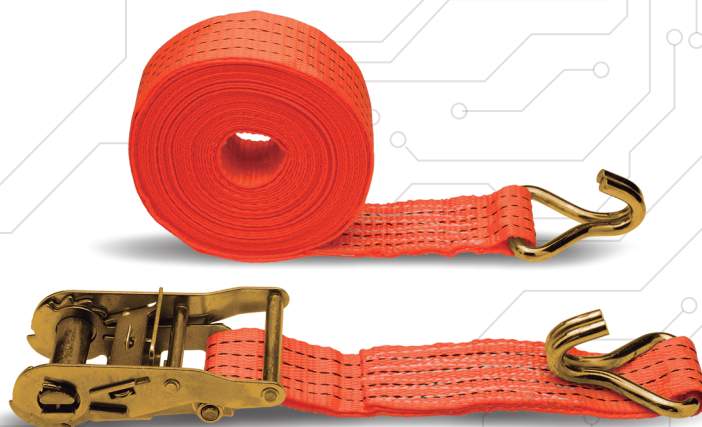

Banda de 2" con matraca

(grfio)

Número de parte GUM2-30

Descripción Banda de
amarre 2 pulgadas con
matraca de garfio

CALIDAD
equipo original

100%
nuevo

ALTA
ingeniería

TruckDepot^{MR}

TRUE PRODUCTS

GUM2-30