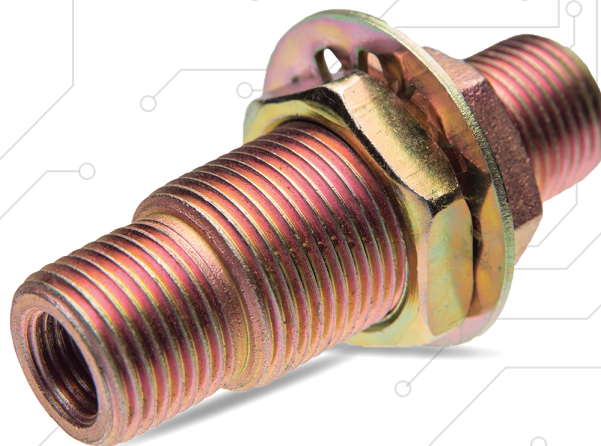

Niple bastidor

Número de parte NIP-1

Descripción Niple bastidor
para conector.

CALIDAD
equipo original

100%
nuevo

ALTA
ingeniería

TruckDepot^{MR}

TRUE PRODUCTS