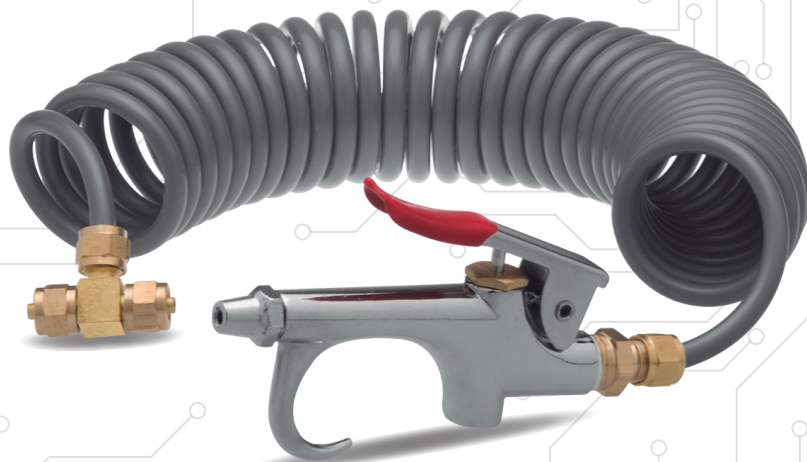

Manguera gris

(con pistola)

Número de parte **MAN-304**

Descripción Manguera gris para sopletear incluida la pistola

CALIDAD
equipo original

100%
nuevo

ALTA
ingeniería

TruckDepot^{MR}

TRUE PRODUCTS

MAN-304