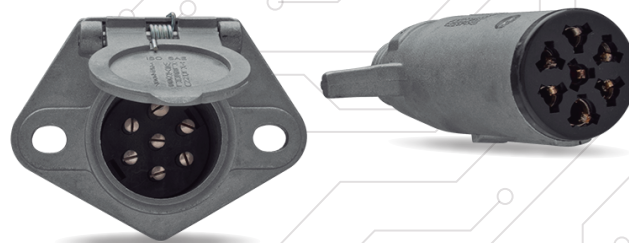

Juego de conectores

Número de parte KP-J720-P

Descripción Juego de conectar para cables

CALIDAD
equipo original

100%
nuevo

ALTA
ingeniería

TruckDepot^{MR}

TRUE PRODUCTS

KP-J720-P