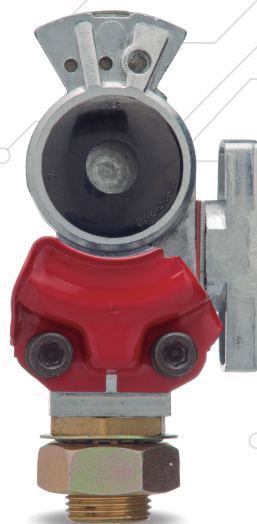

Manita con llave roja

Número de parte KP 12308

Descripción Manita de conexión con llave roja

CALIDAD
equipo original

100%
nuevo

ALTA
ingeniería

TruckDepot^{MR}

TRUE PRODUCTS