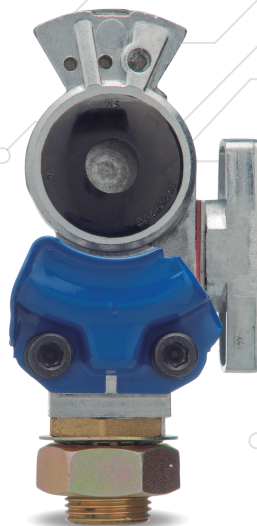

# Manita con llave azul

Número de parte KP 12306

**Descripción** Manita de conexión con llave azul

CALIDAD  
equipo original

100%  
nuevo

ALTA  
ingeniería

TruckDepot<sup>MR</sup>

TRUE PRODUCTS

# KP 12306