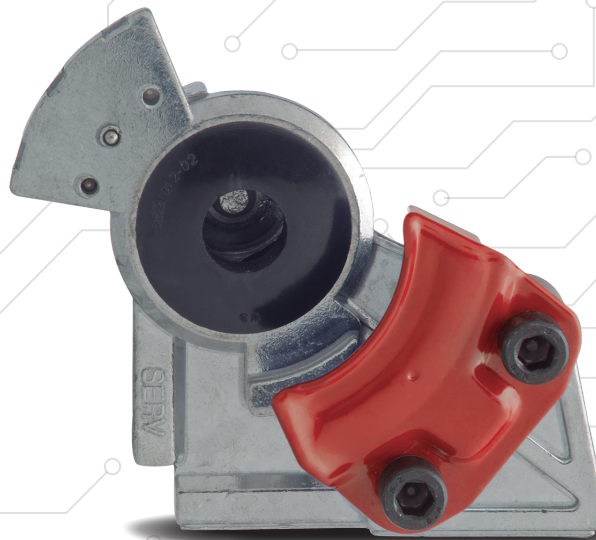

Manita con llave roja

Número de parte KP 12138

Descripción Acoples de manita en forma de es-cuadra roja

CALIDAD
equipo original

100%
nuevo

ALTA
ingeniería

TruckDepot^{MR}

TRUE PRODUCTS

KP 12138