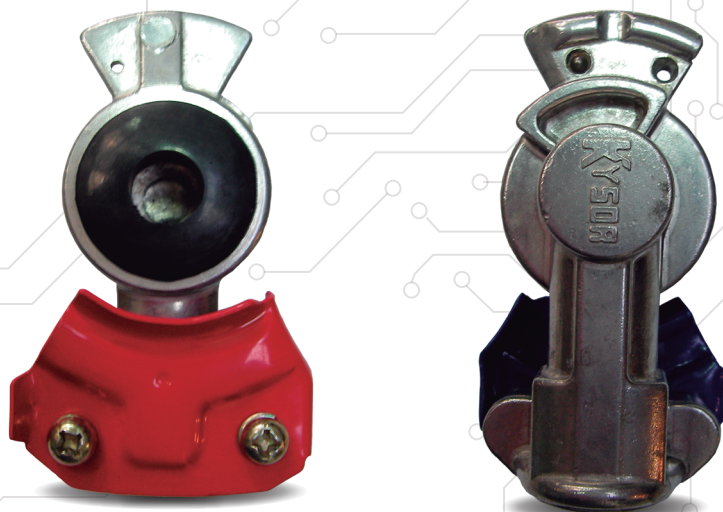

Juego de manitas de acople azul y roja

Número de parte JMANSIM

Descripción Juego de dos manitas de acoples azul y roja

CALIDAD
equipo original

100%
nuevo

ALTA
ingeniería

TruckDepot^{MR}

TRUE PRODUCTS